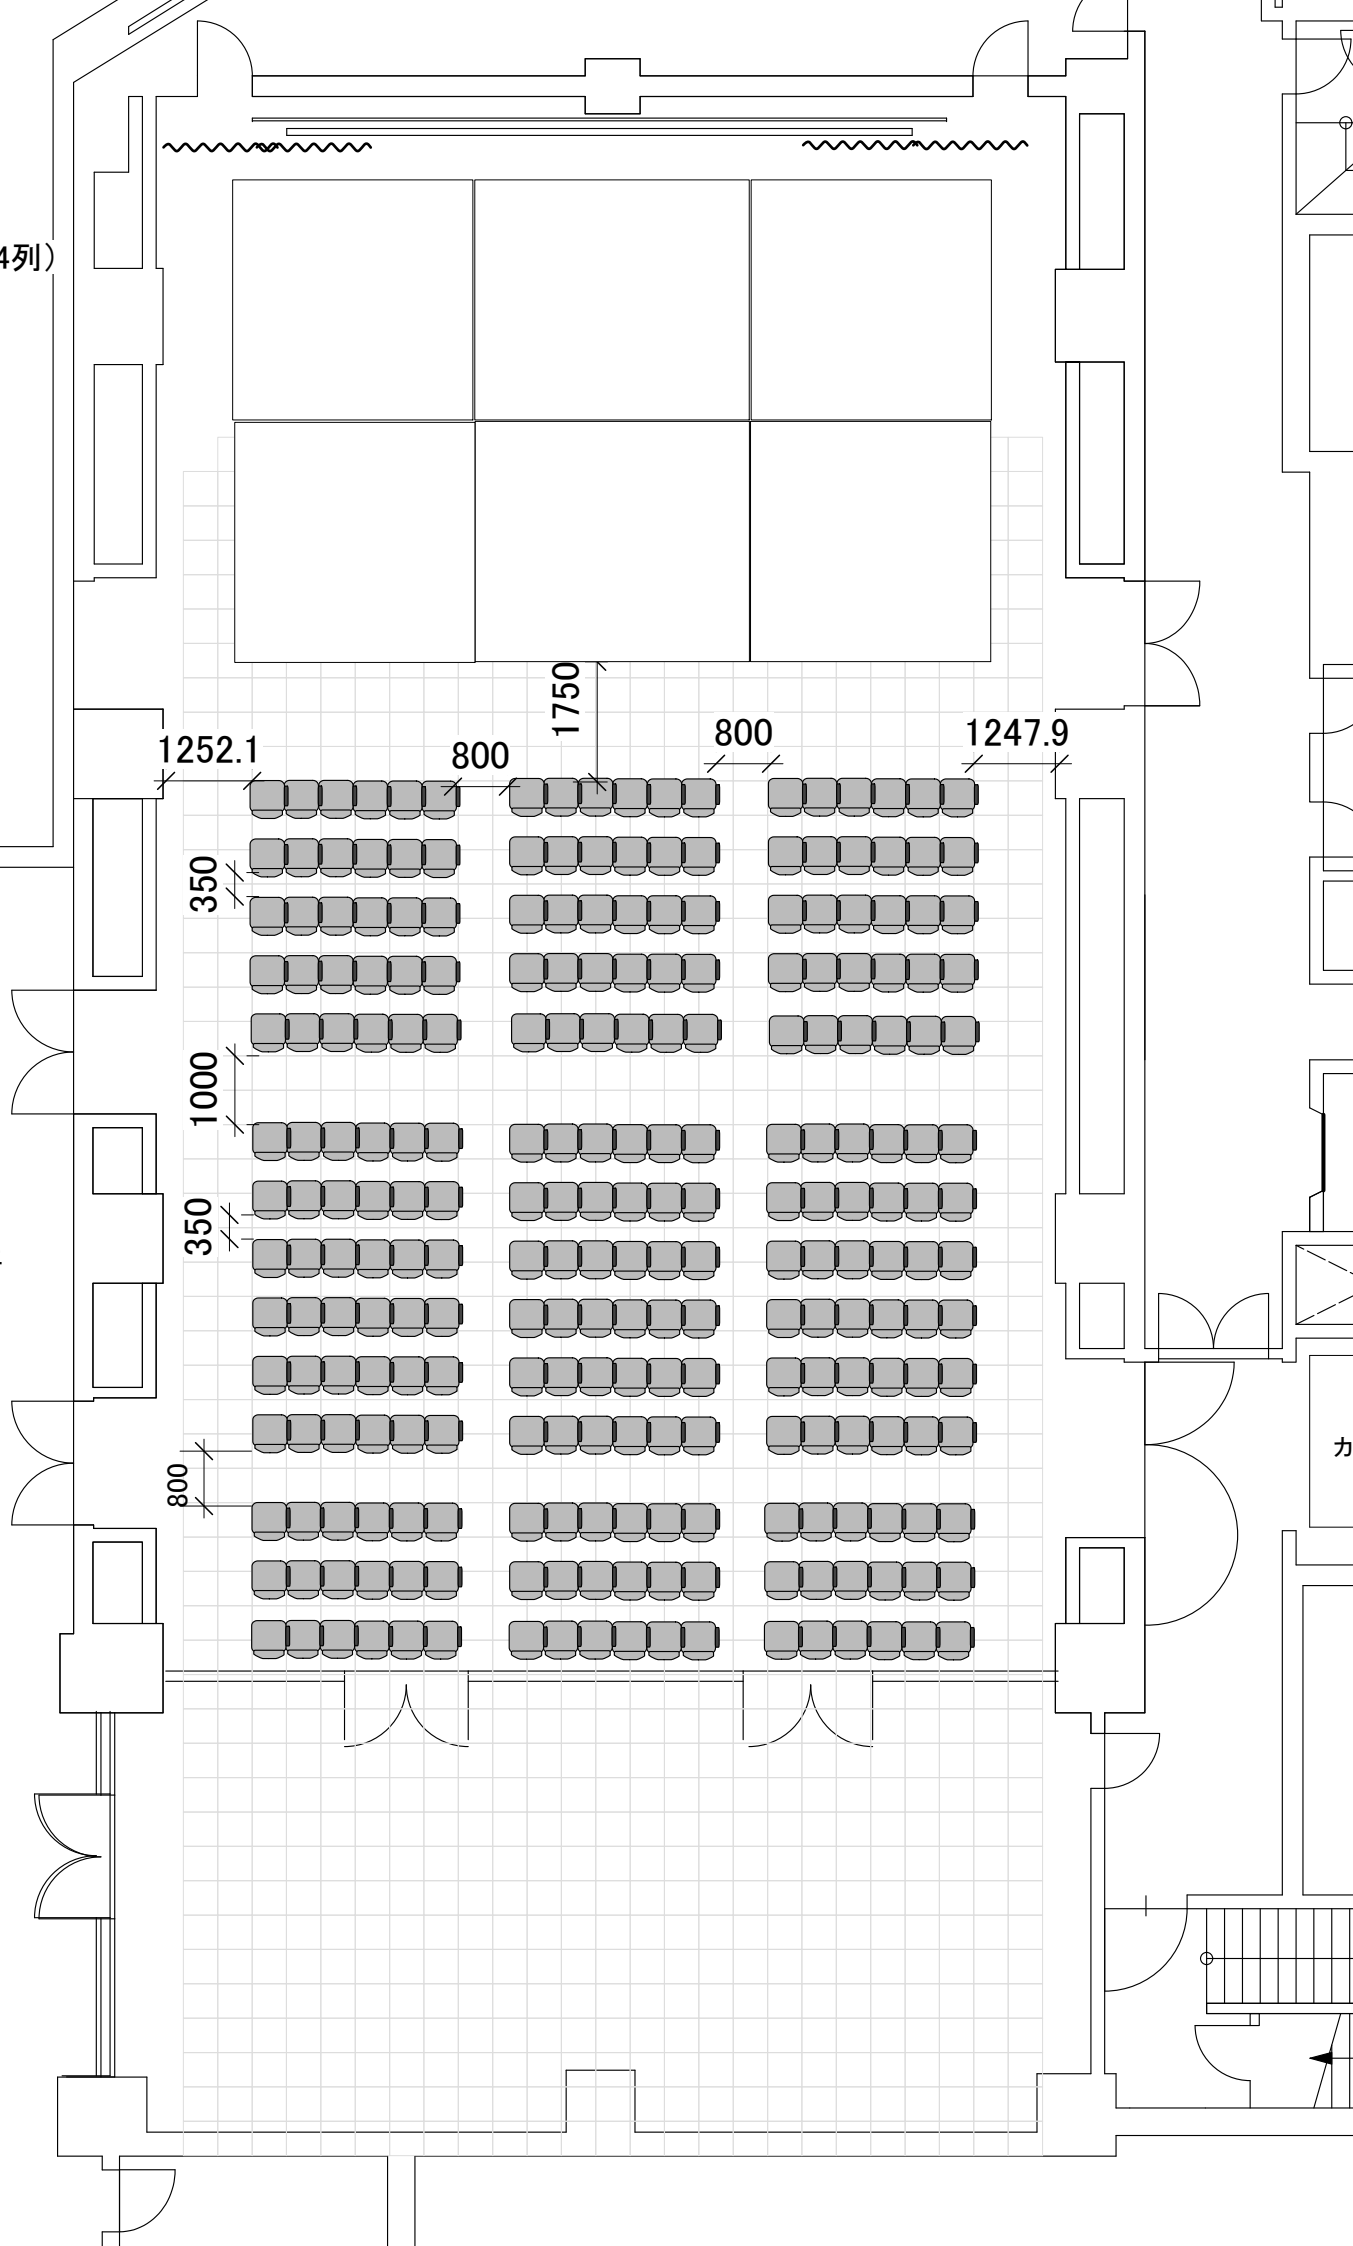

252席
(横18席 × 縦14列)

ホワイエ

カ