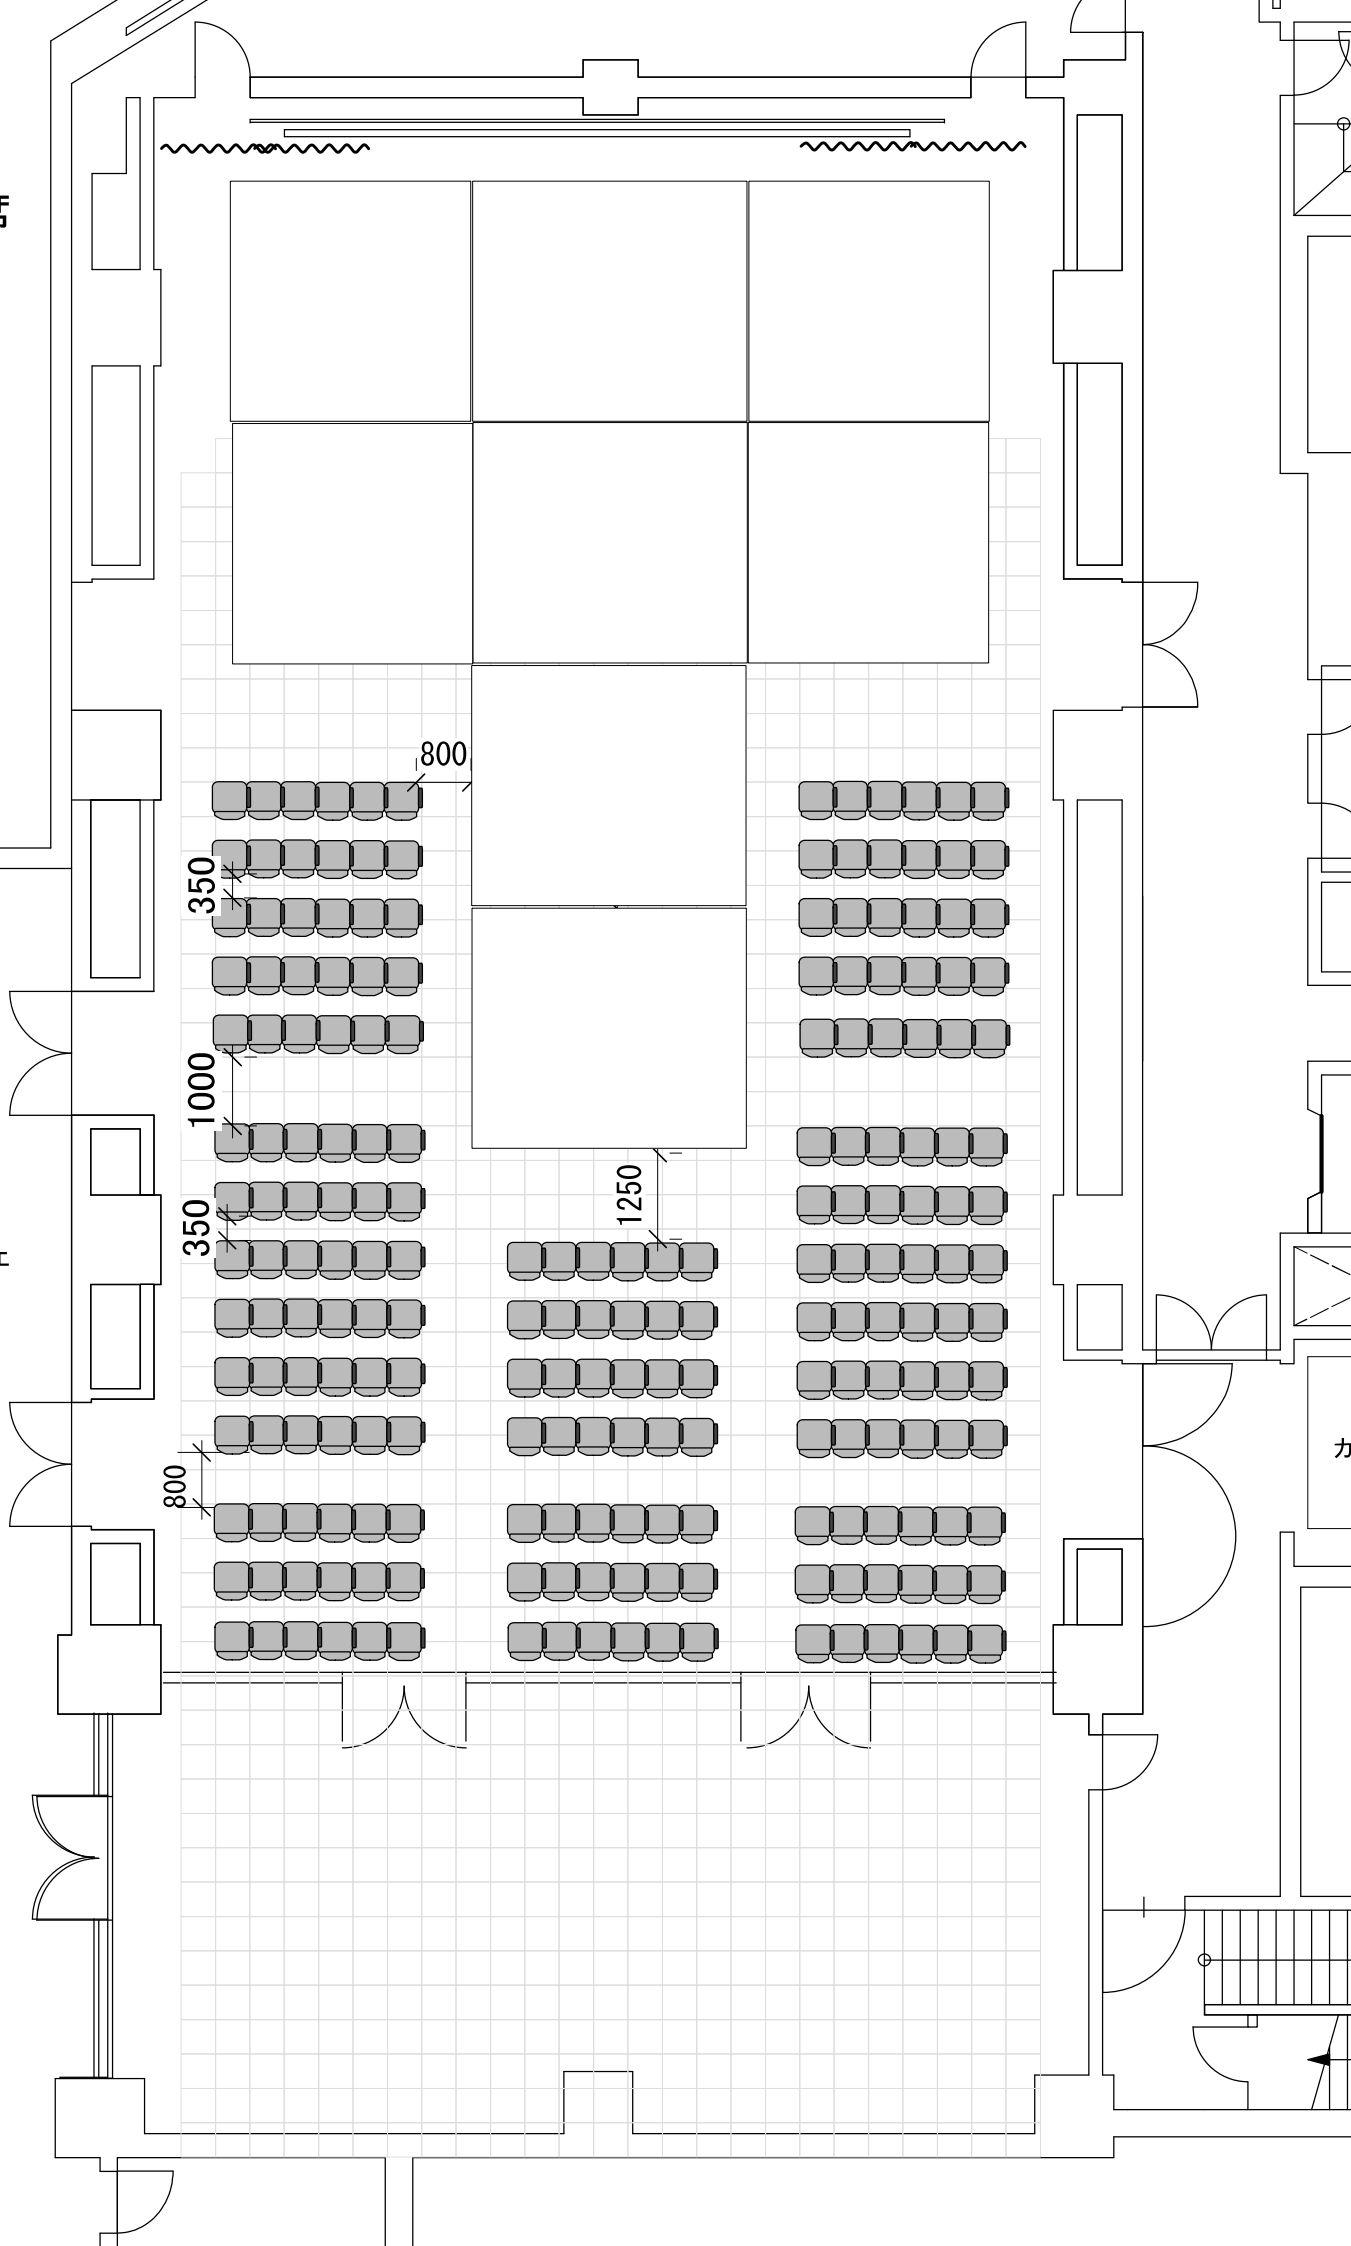

210席

ホワイエ

カ