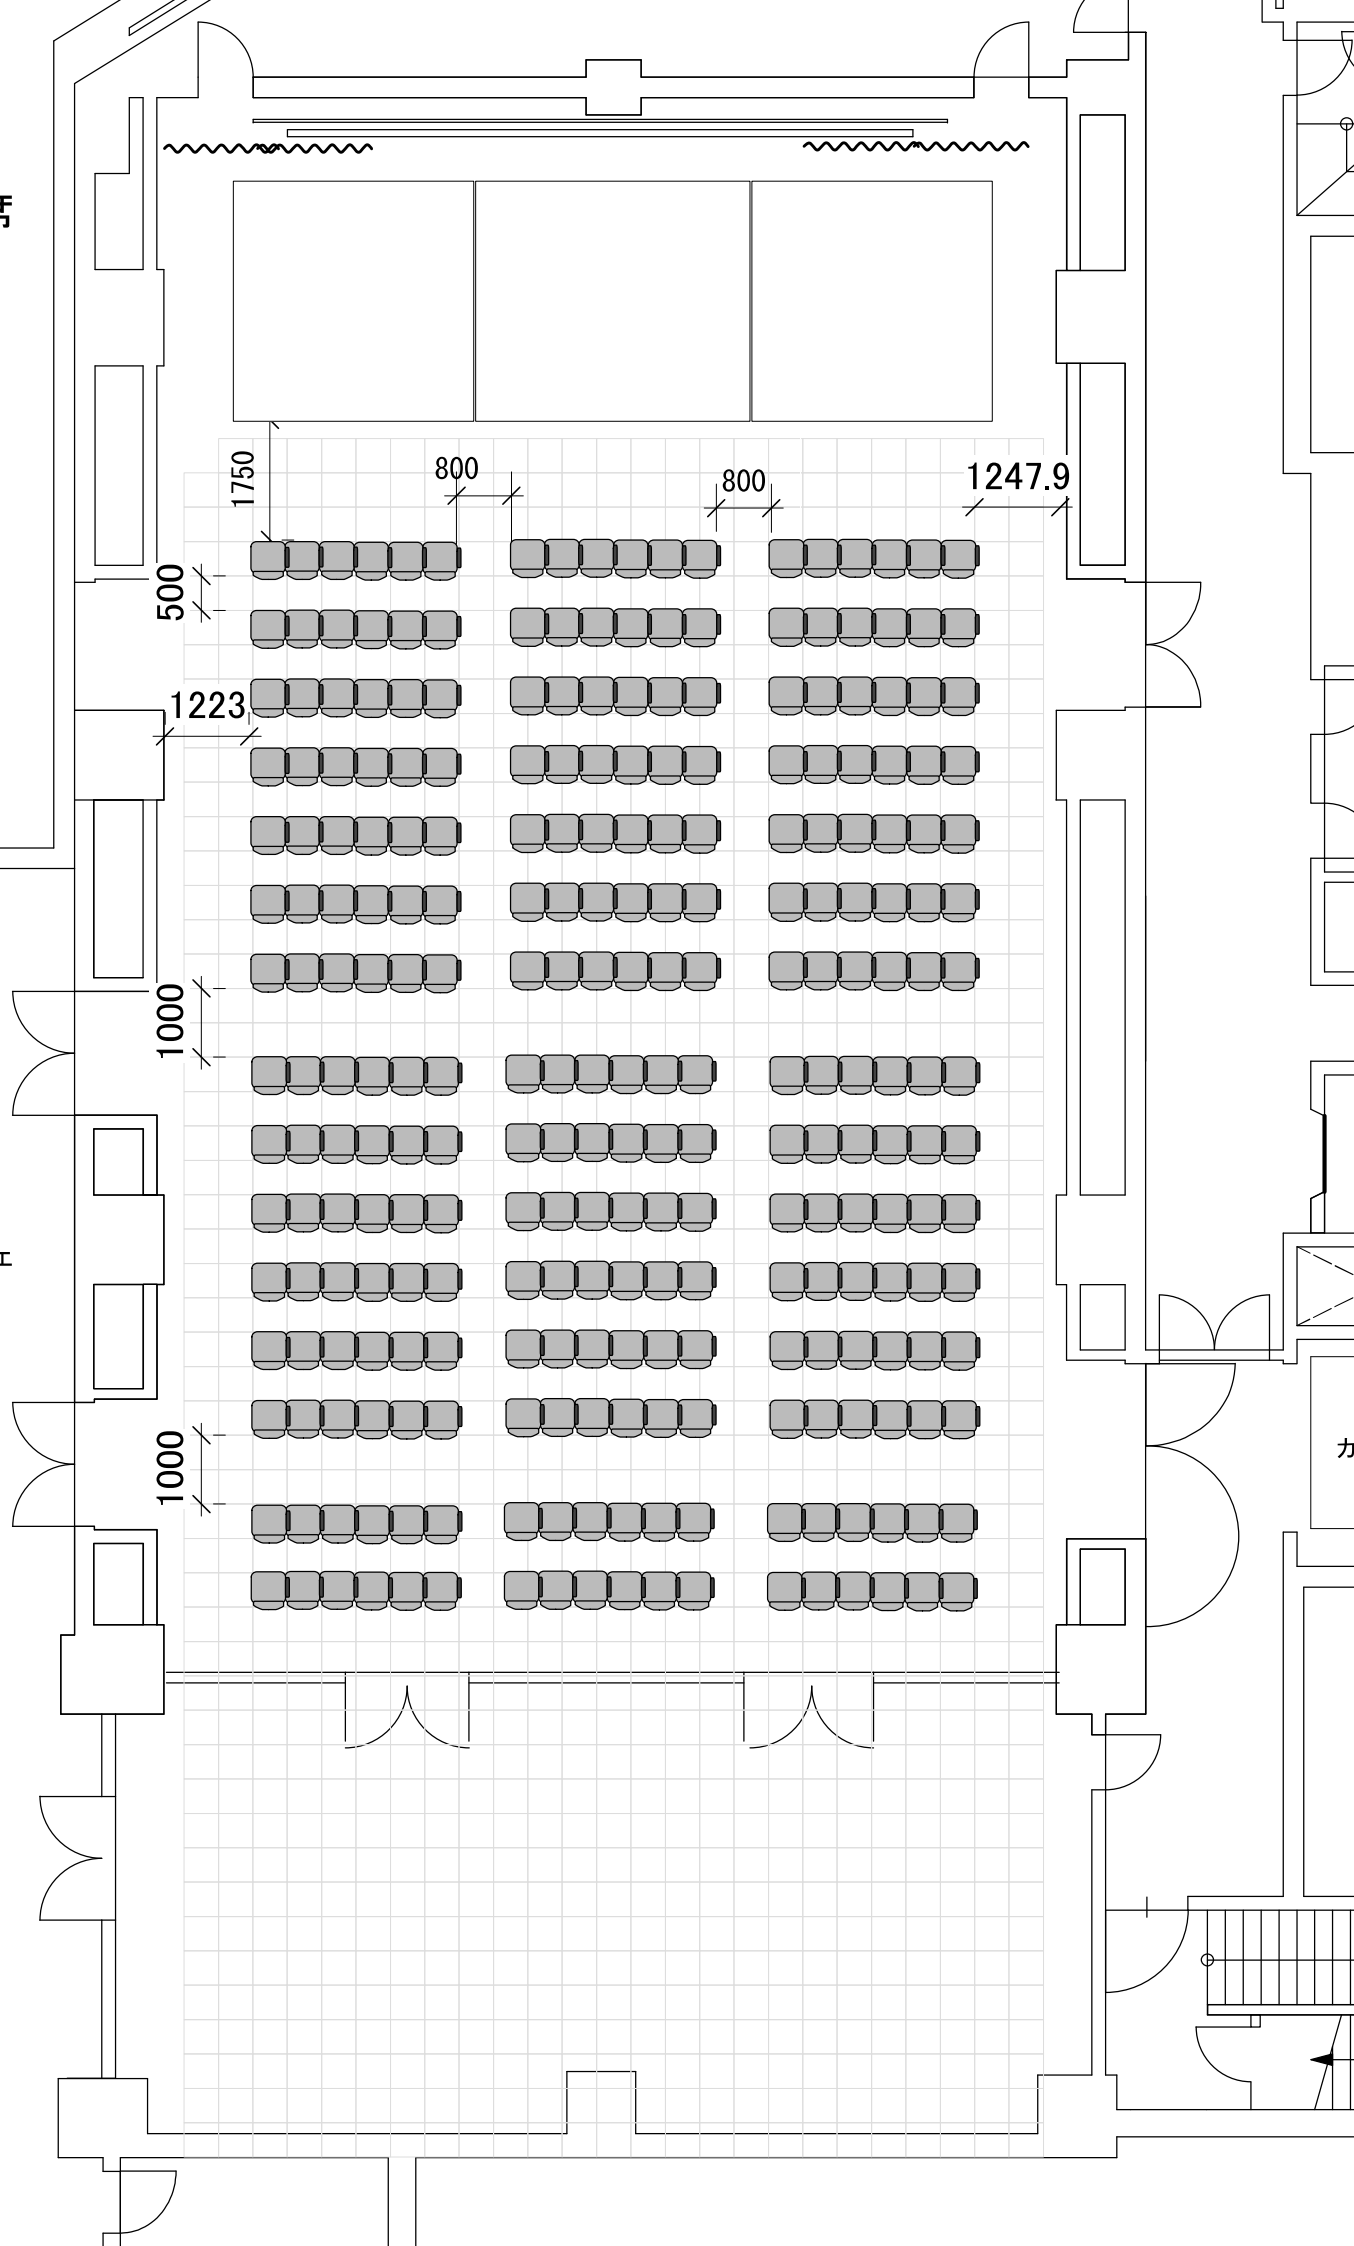

270席

ホワイエ

カ