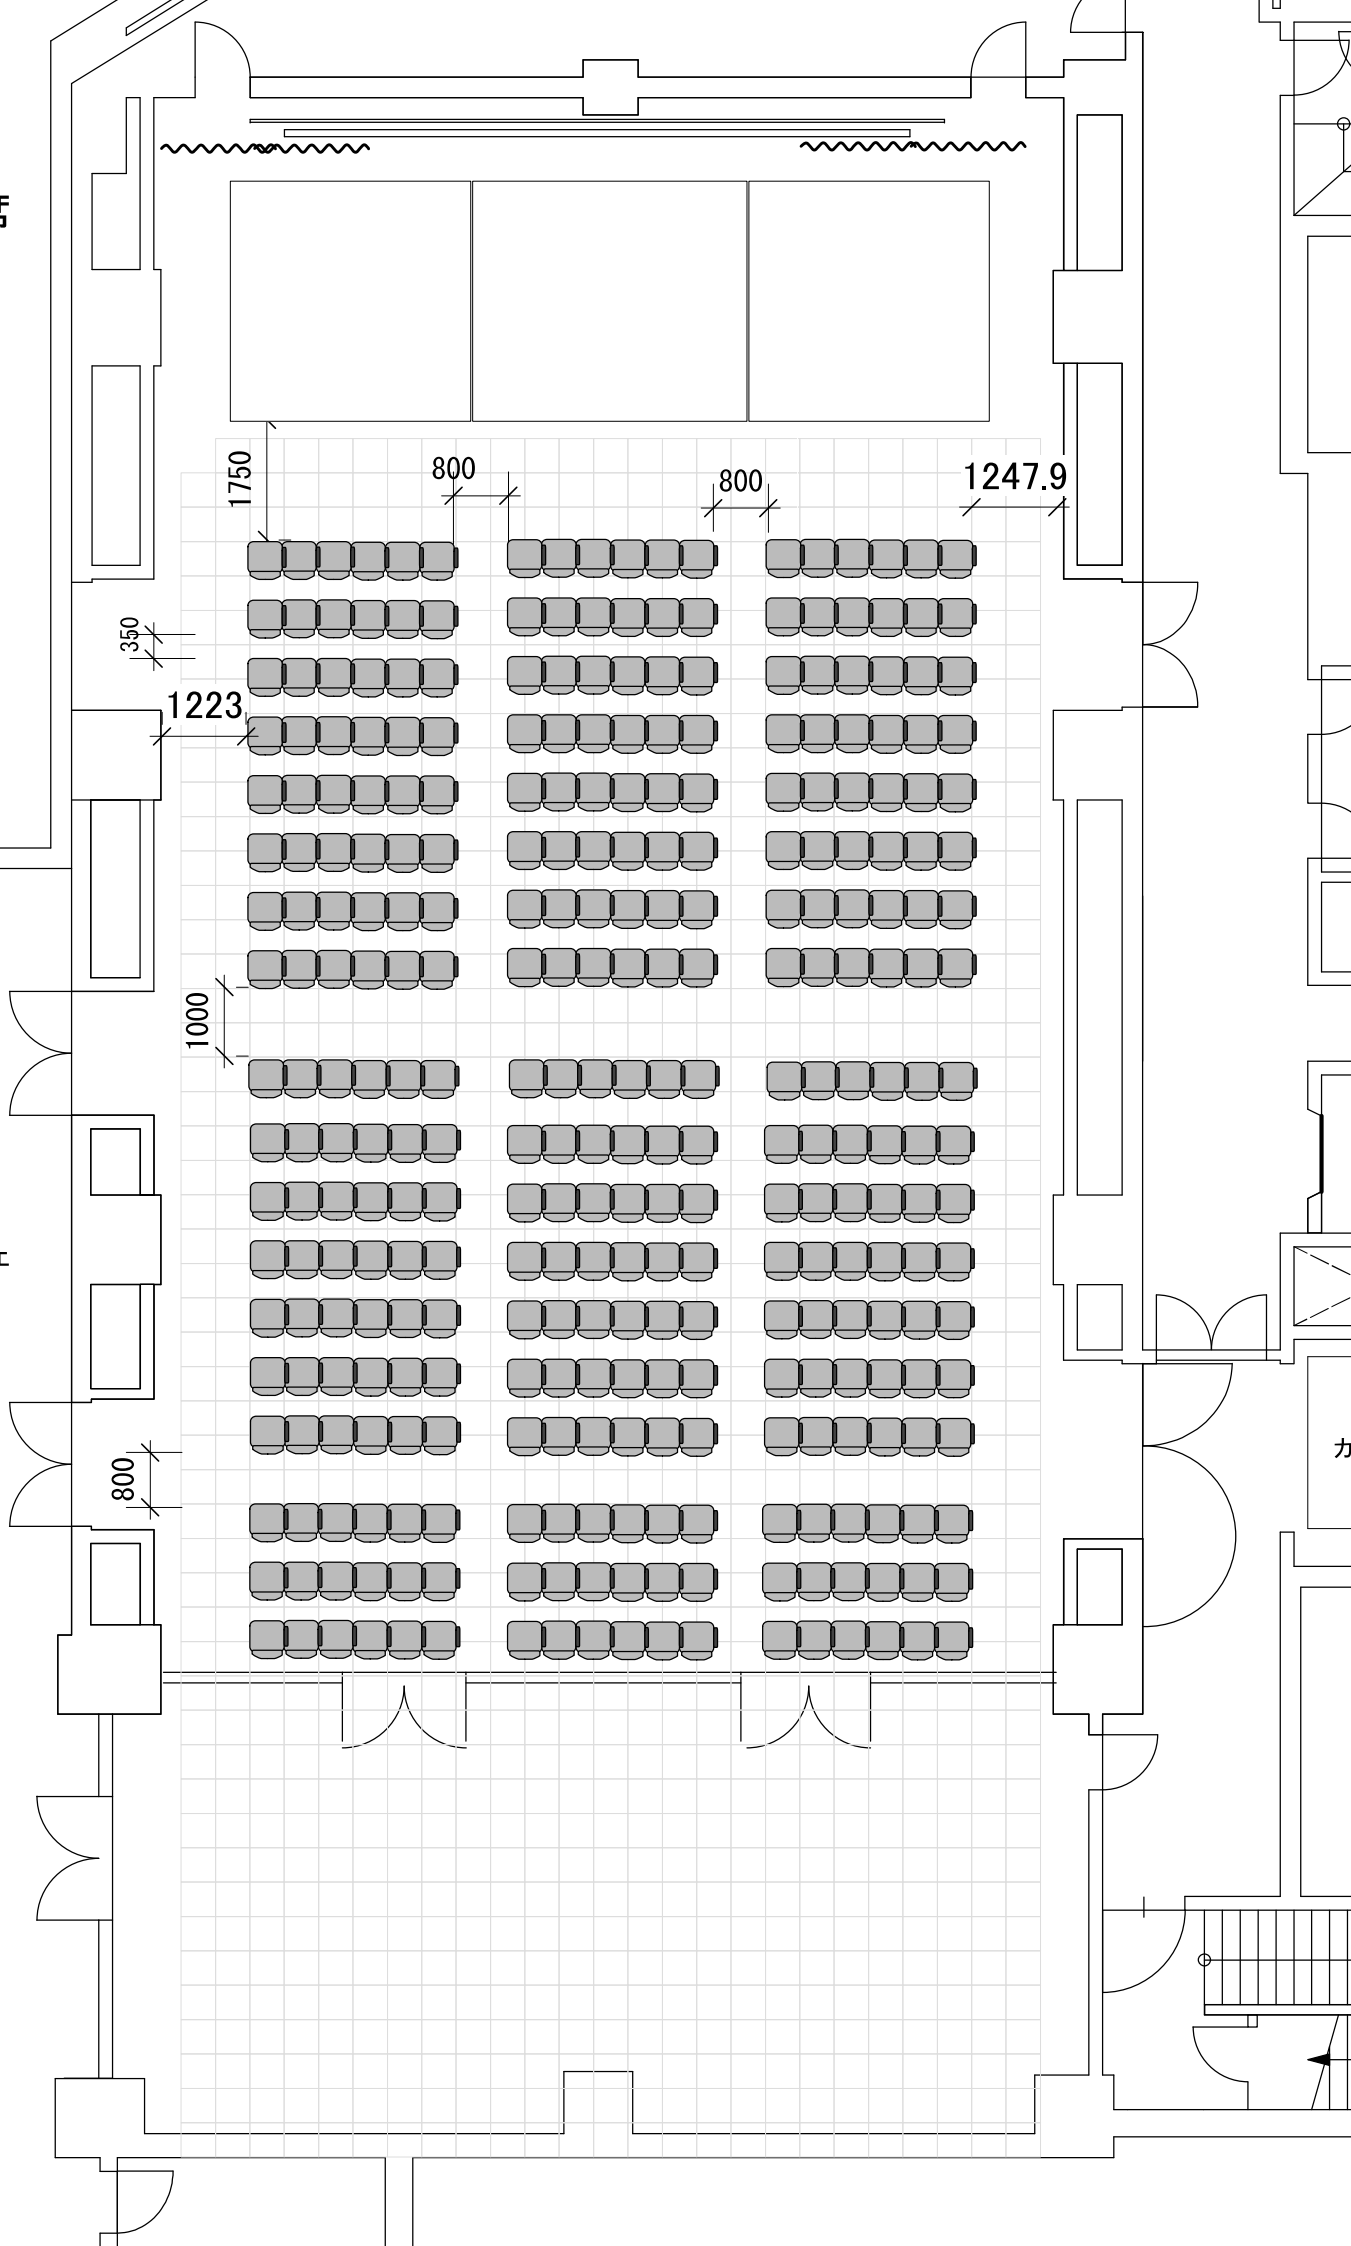

324席

1750

800

800

1247.9

350

1223

1000

ホワイエ

800

カ