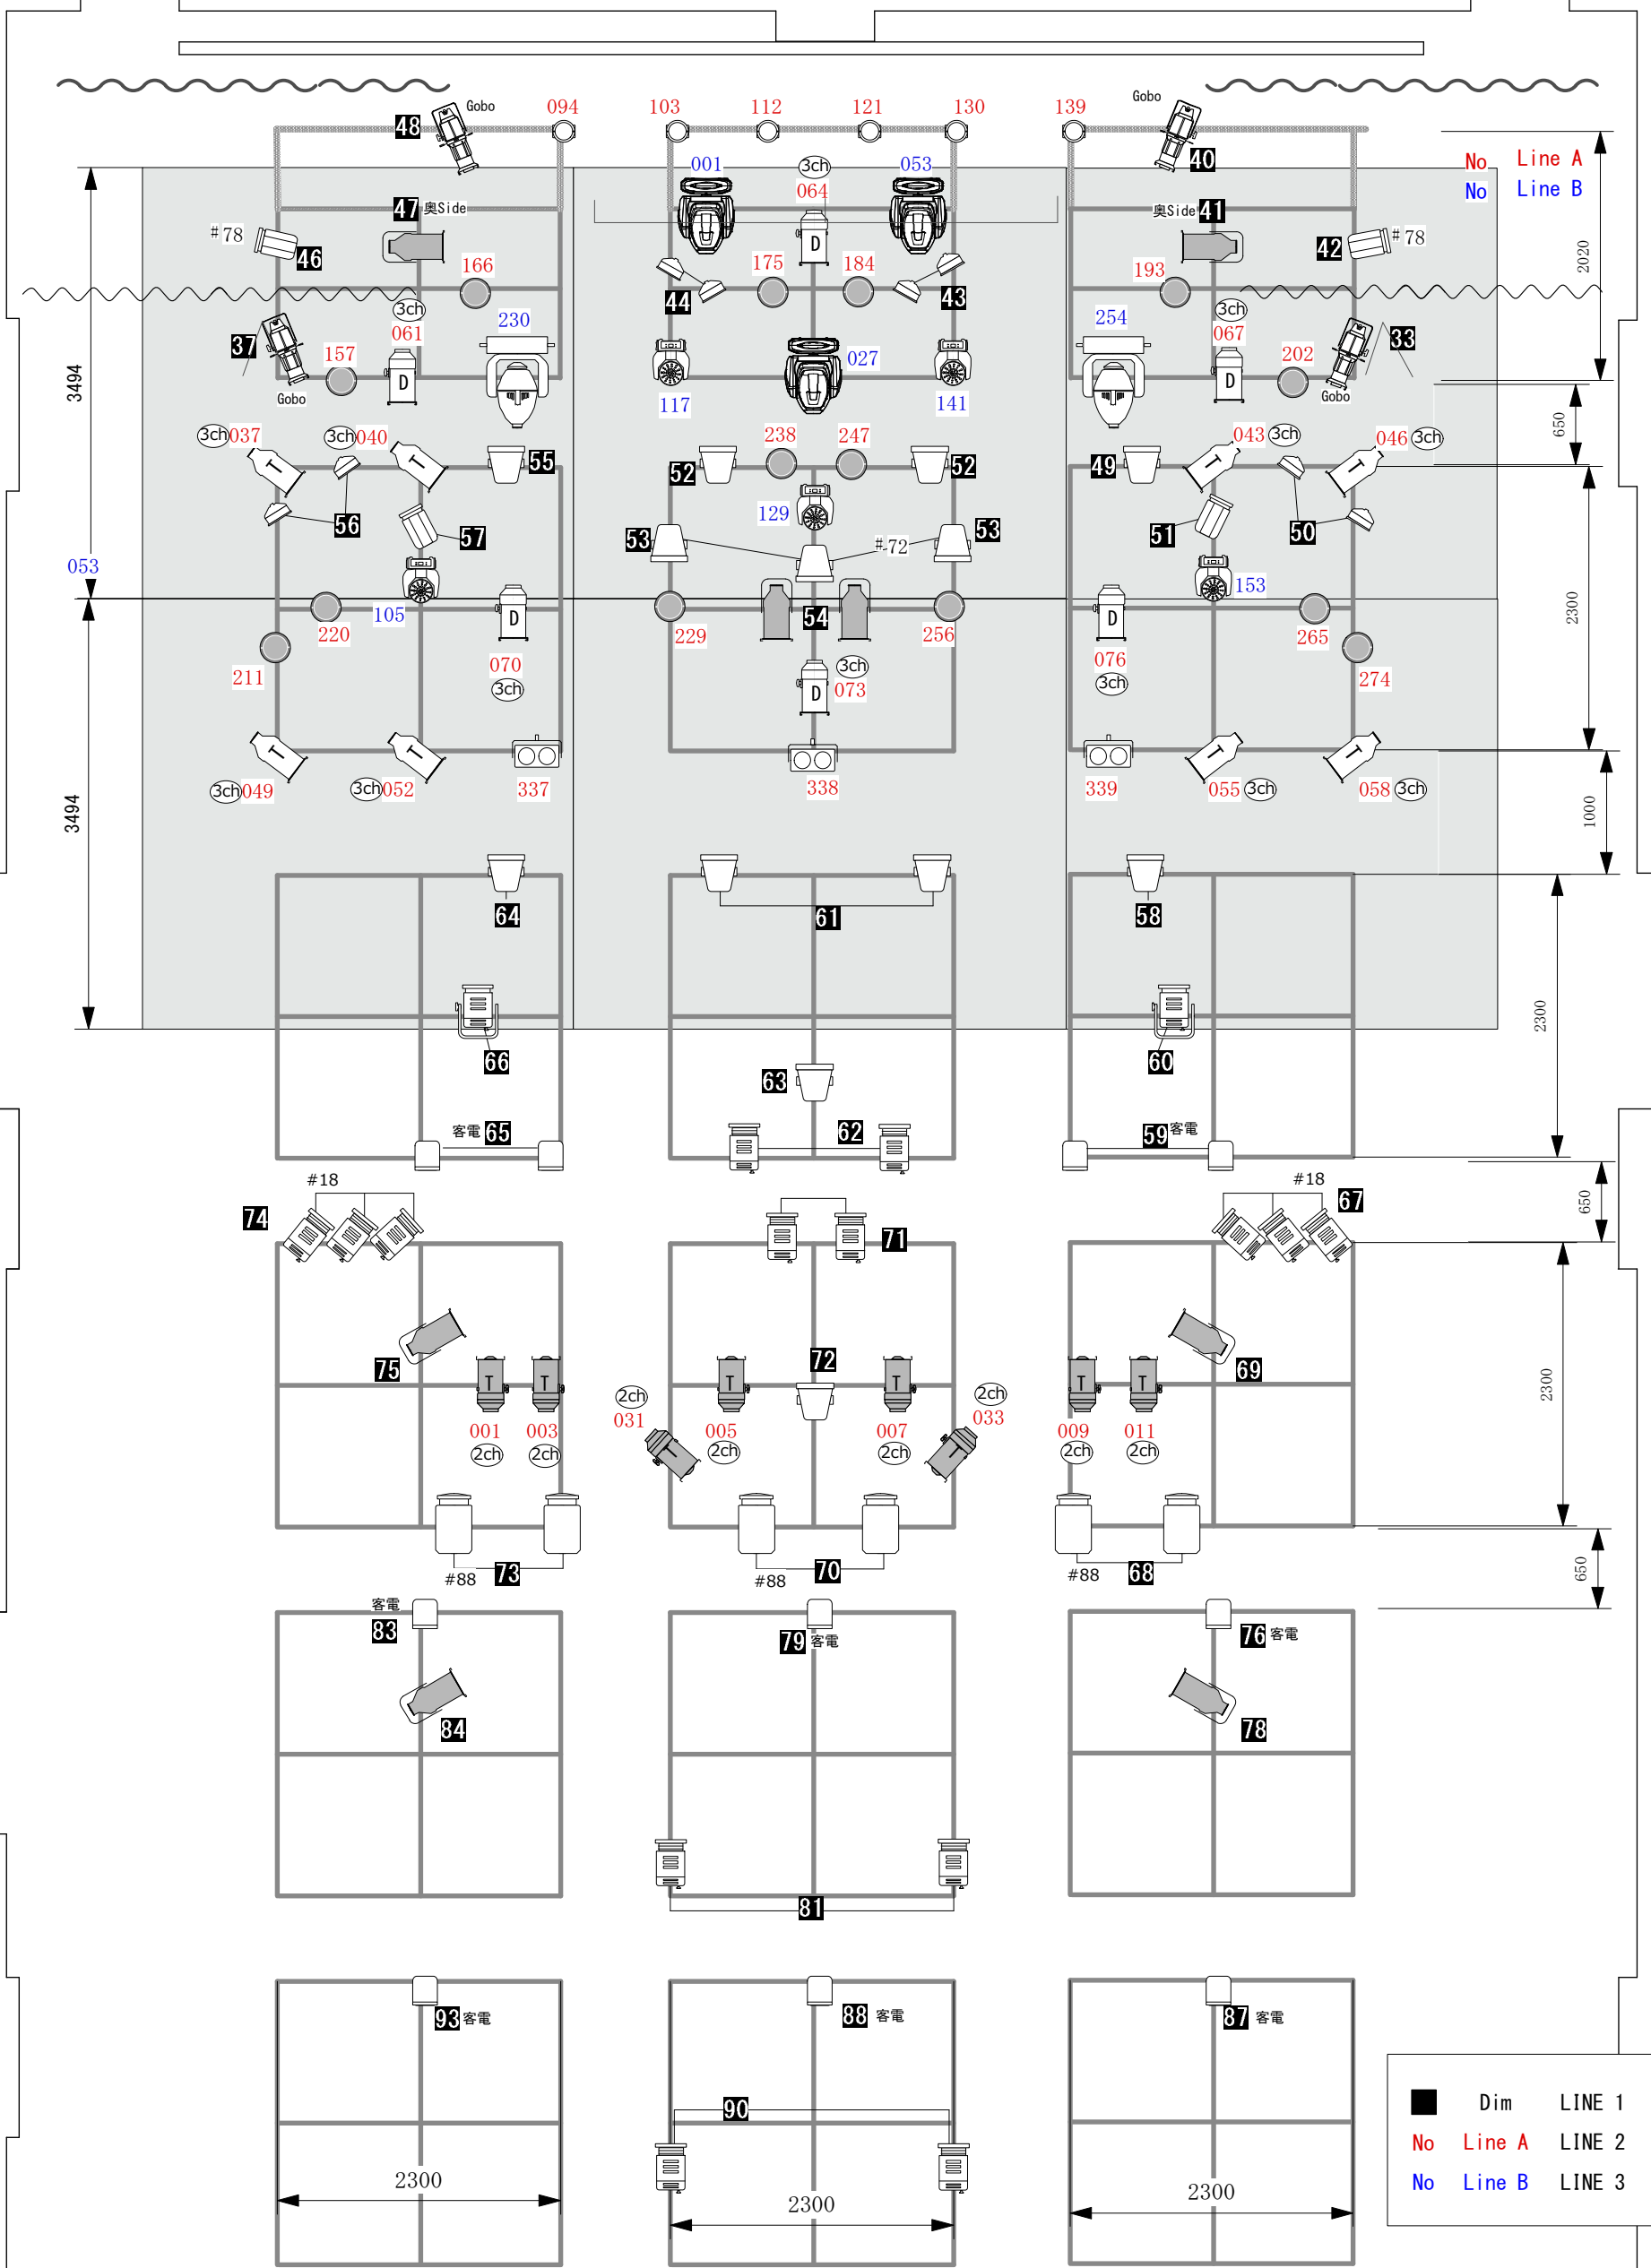

- PAR 1N
- StageBeam VN
- SF 436
- 1kw FQ
- C-8
- Hivex 250H
- 500w FQ
- DTS XR-9 mode 26ch 700w
- HighEnd StudioSpot
- SilverStar MX indigo30000XE 140w
- Imrelax IM-MH1915 280w
- unknown 6x15 mini Bee Eye 100w
- AmericanDJ Dotz par80 36w
- AmericanDJ Dotz par100 115w
- AmericanDJ Z100 3K マニュアルズーム 115w
- AmericanDJ Z100 5K マニュアルズーム 115w
- e-lite 64J1K-Tungsten 90w
- NiTEC Blinder II LED 1ch 156w

	IM-MH1915	Mini Bee Eye	3000XE
1	Pan	Pan	Pan
2	Fine	Fine	Fine
3	Tilt	Tilt	Tilt
4	Fine	Fine	Fine
5	Pan/Tilt speed	Pan/Tilt speed	Pan/Tilt speed
6	Dimmer	Lens Rotate	Red
7	Strobe	Dimmer	Green
8	Red	Red	Blue
9	Green	Green	Macro color
10	Blue	Blue	Dimmer
11	White	White	Strobe
12	Zoom	Strobe	Control
13	Macro color	Auto play	
14	Macro color speed	Auto playSpeed	
15	Auto play		
16	Reset		

■	Dim	LINE 1
No	Line A	LINE 2
No	Line B	LINE 3