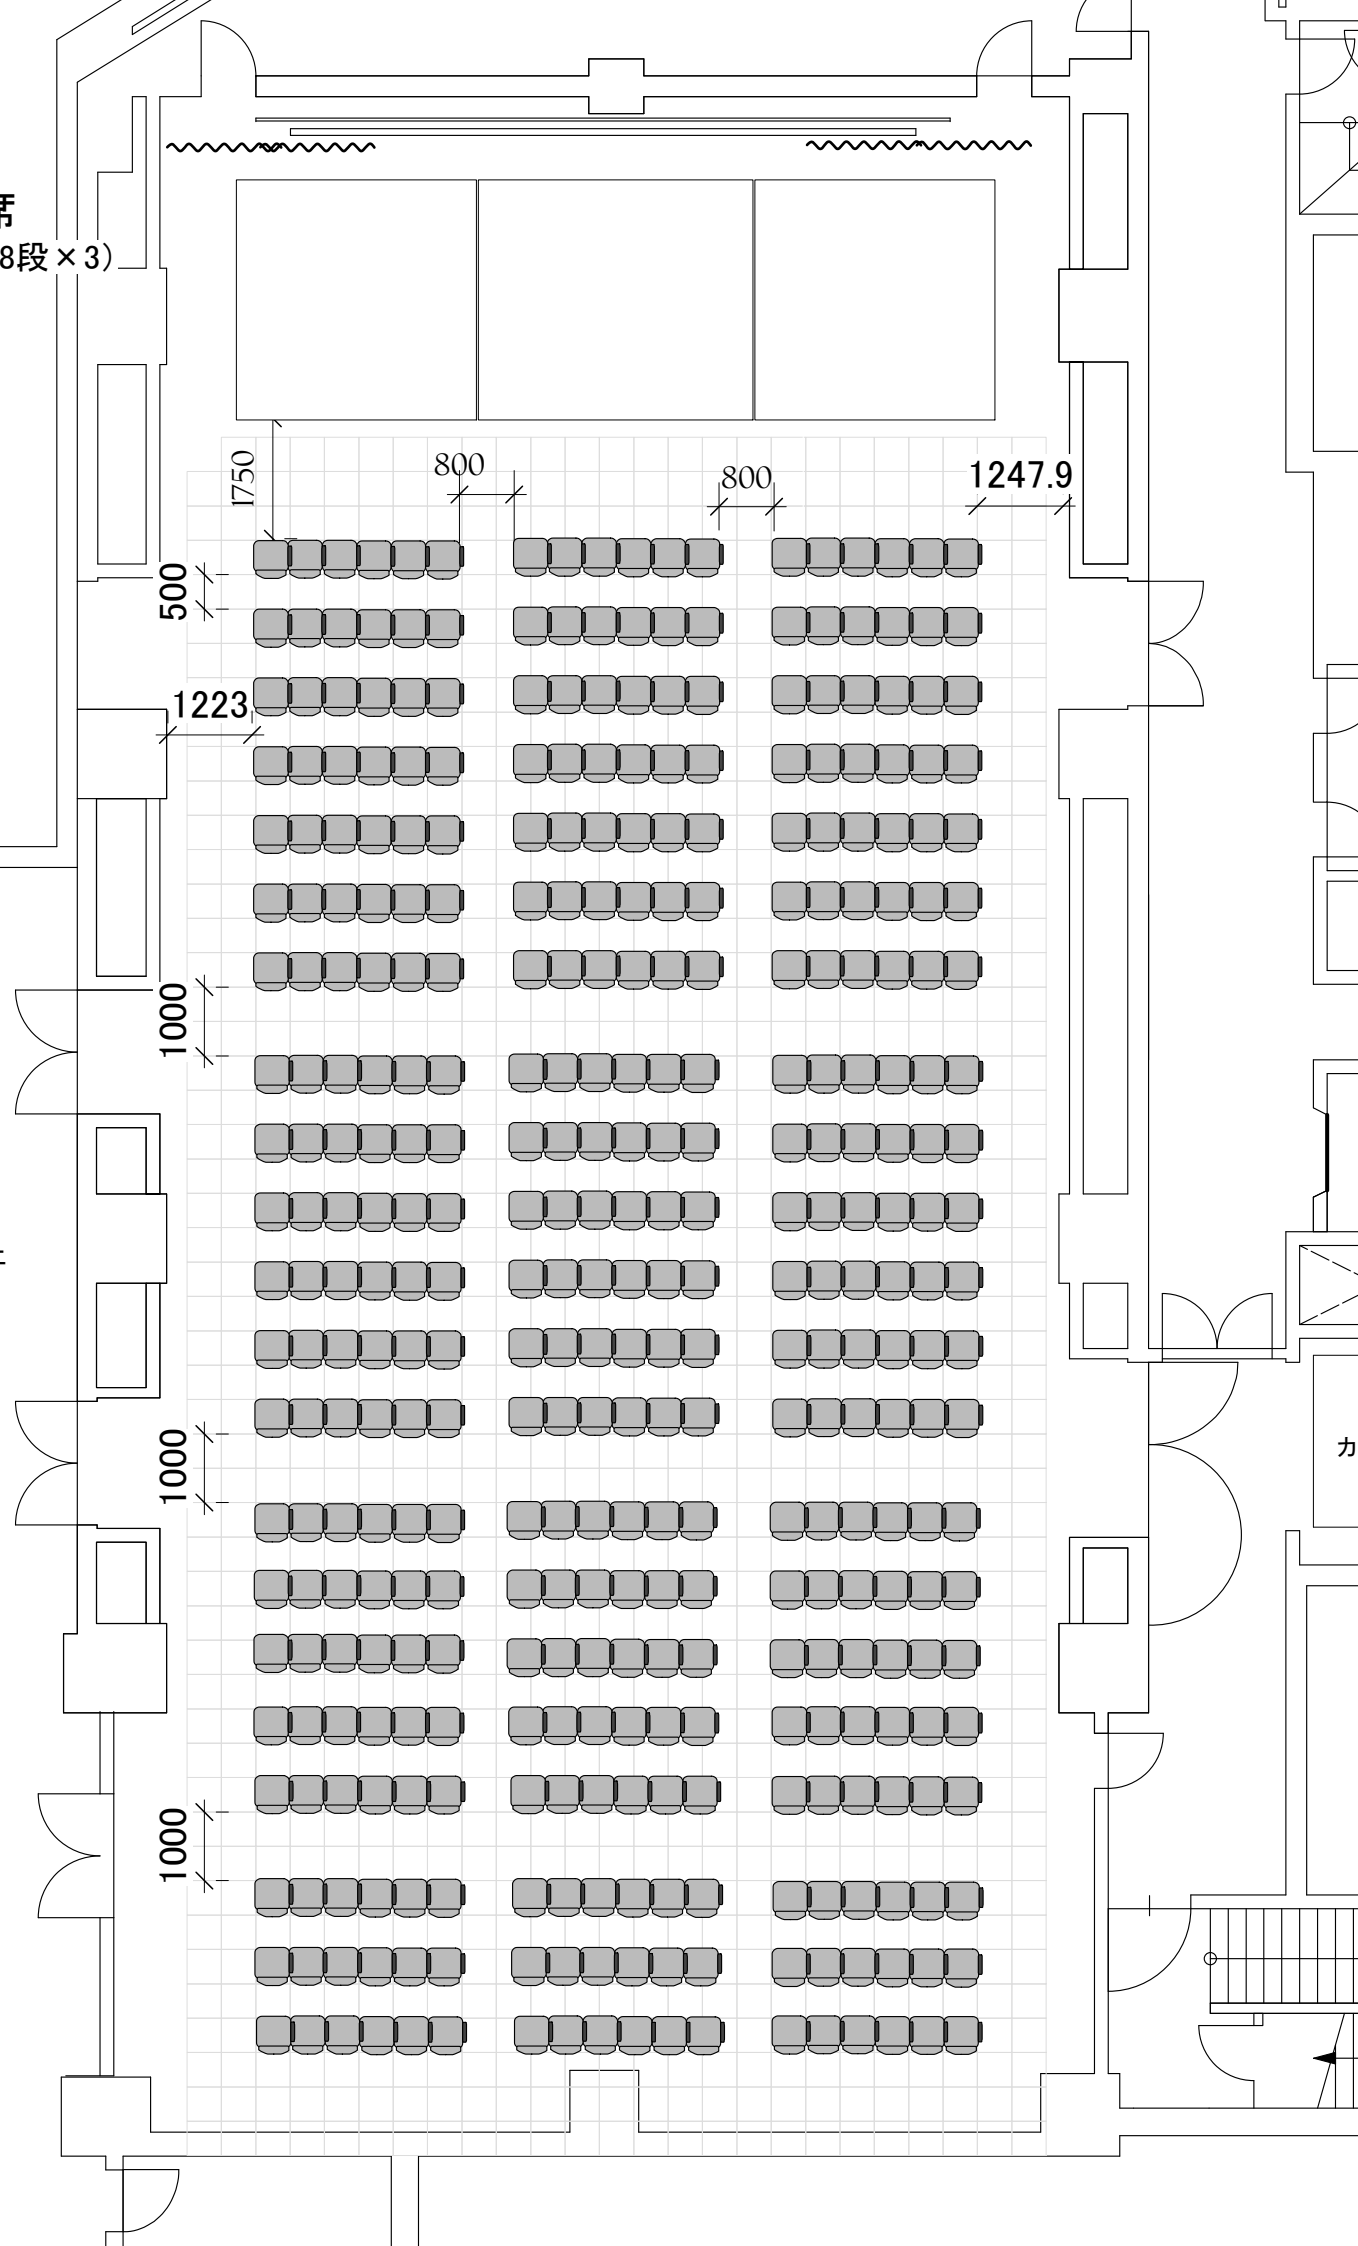

378席
(6席 × 18段 × 3)

ホワイエ

カ