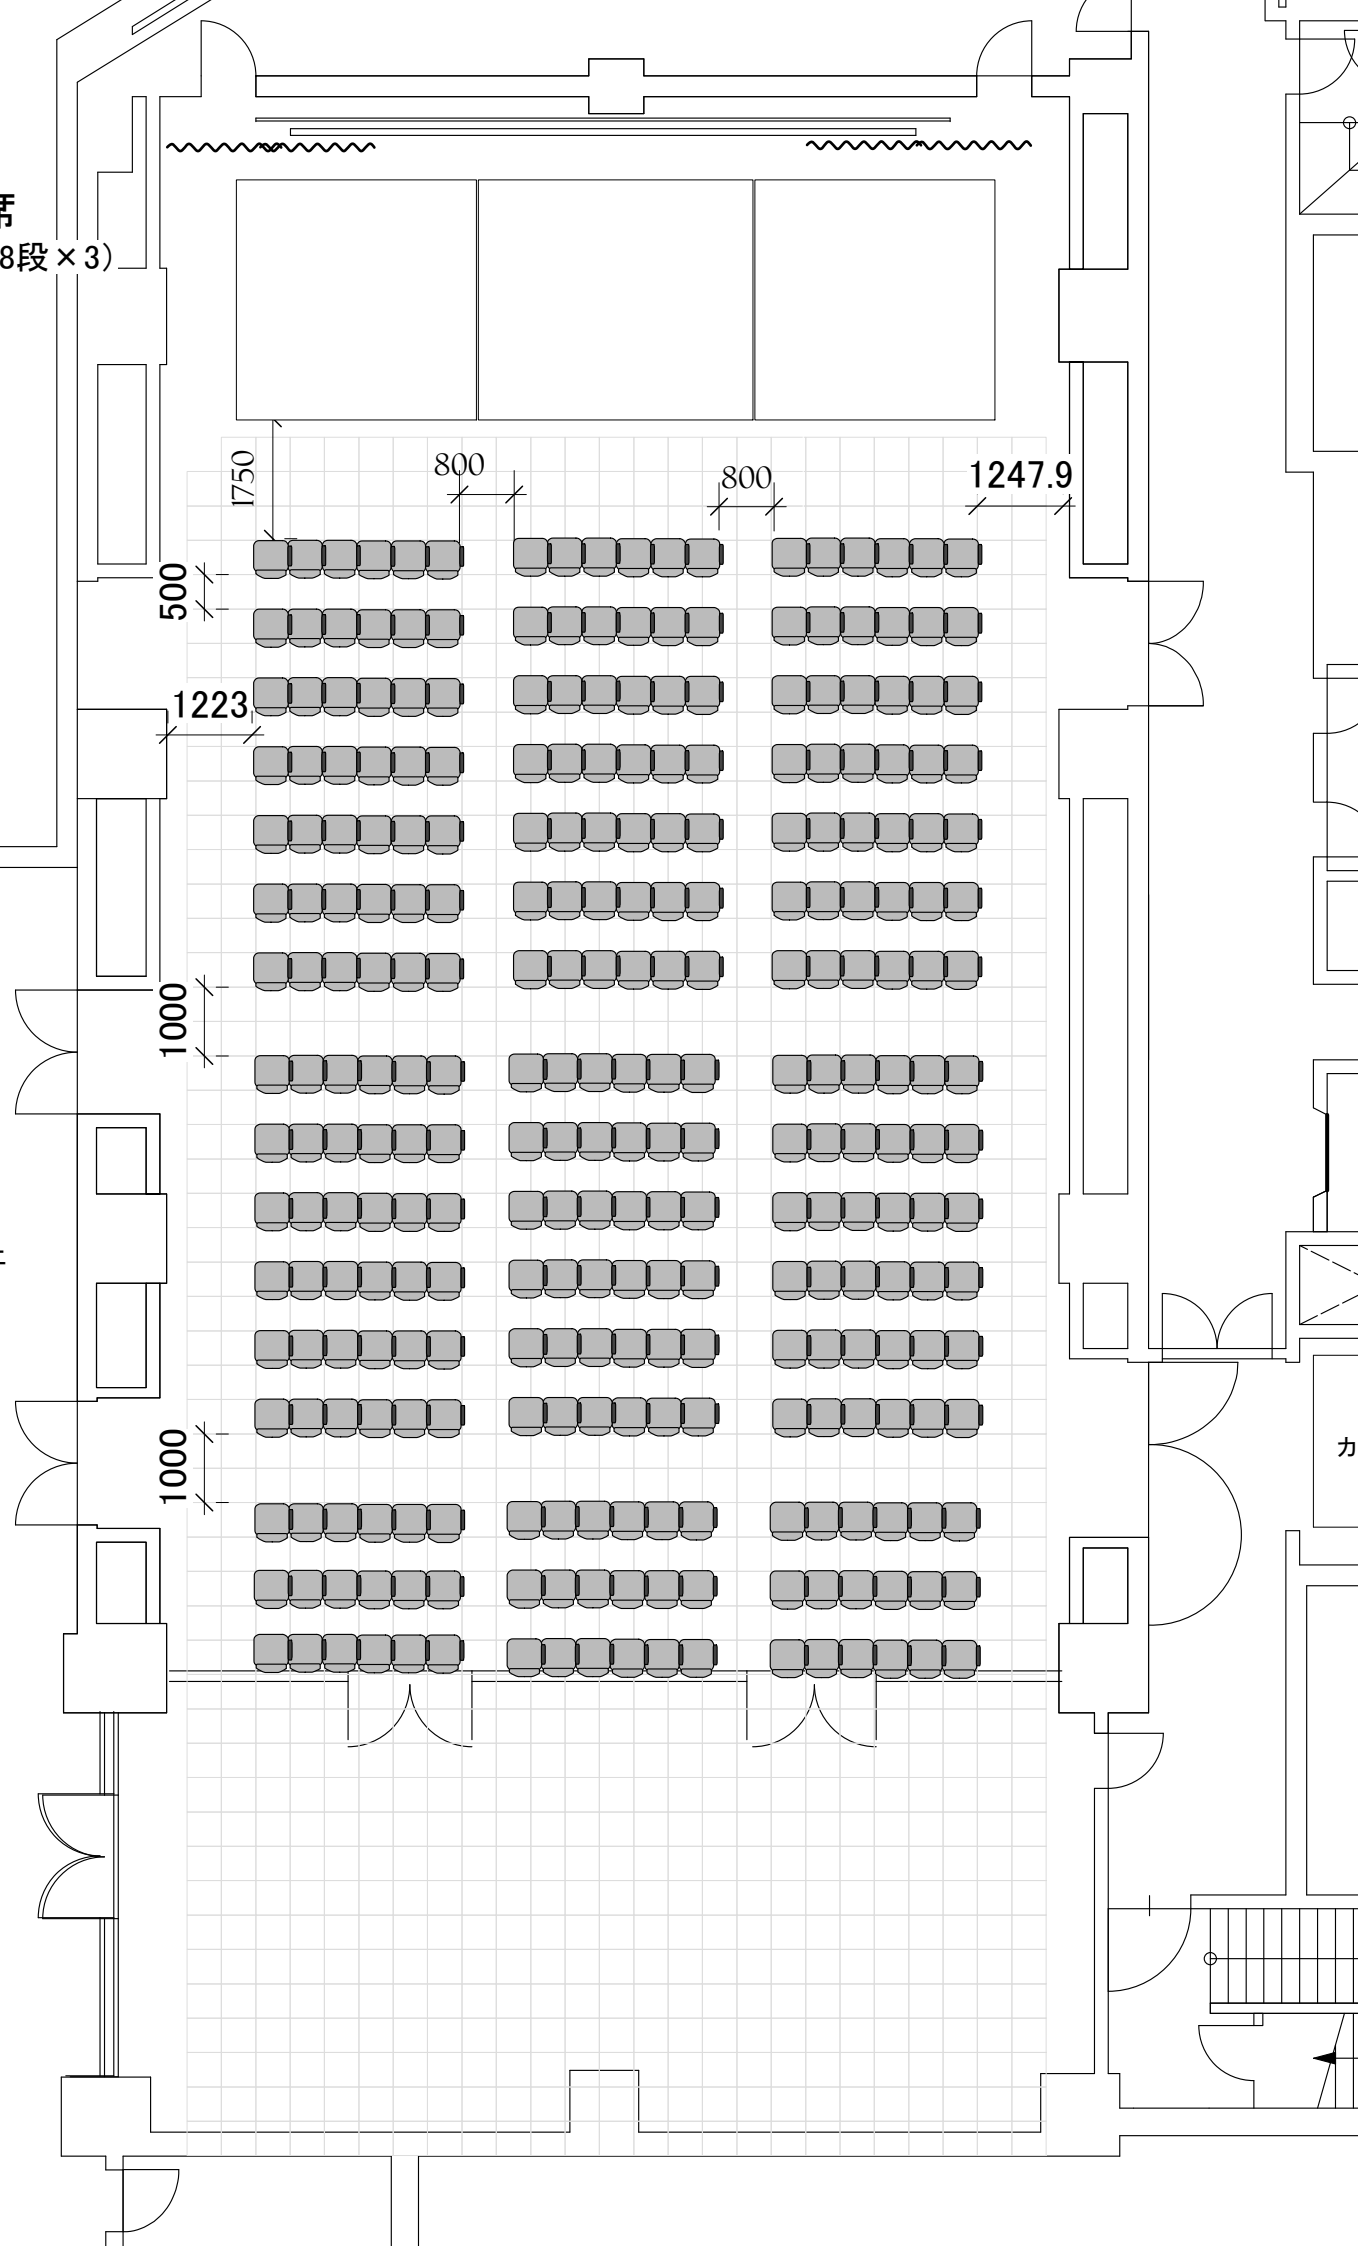

288席  
(6席 × 18段 × 3)

ホワイト

カ