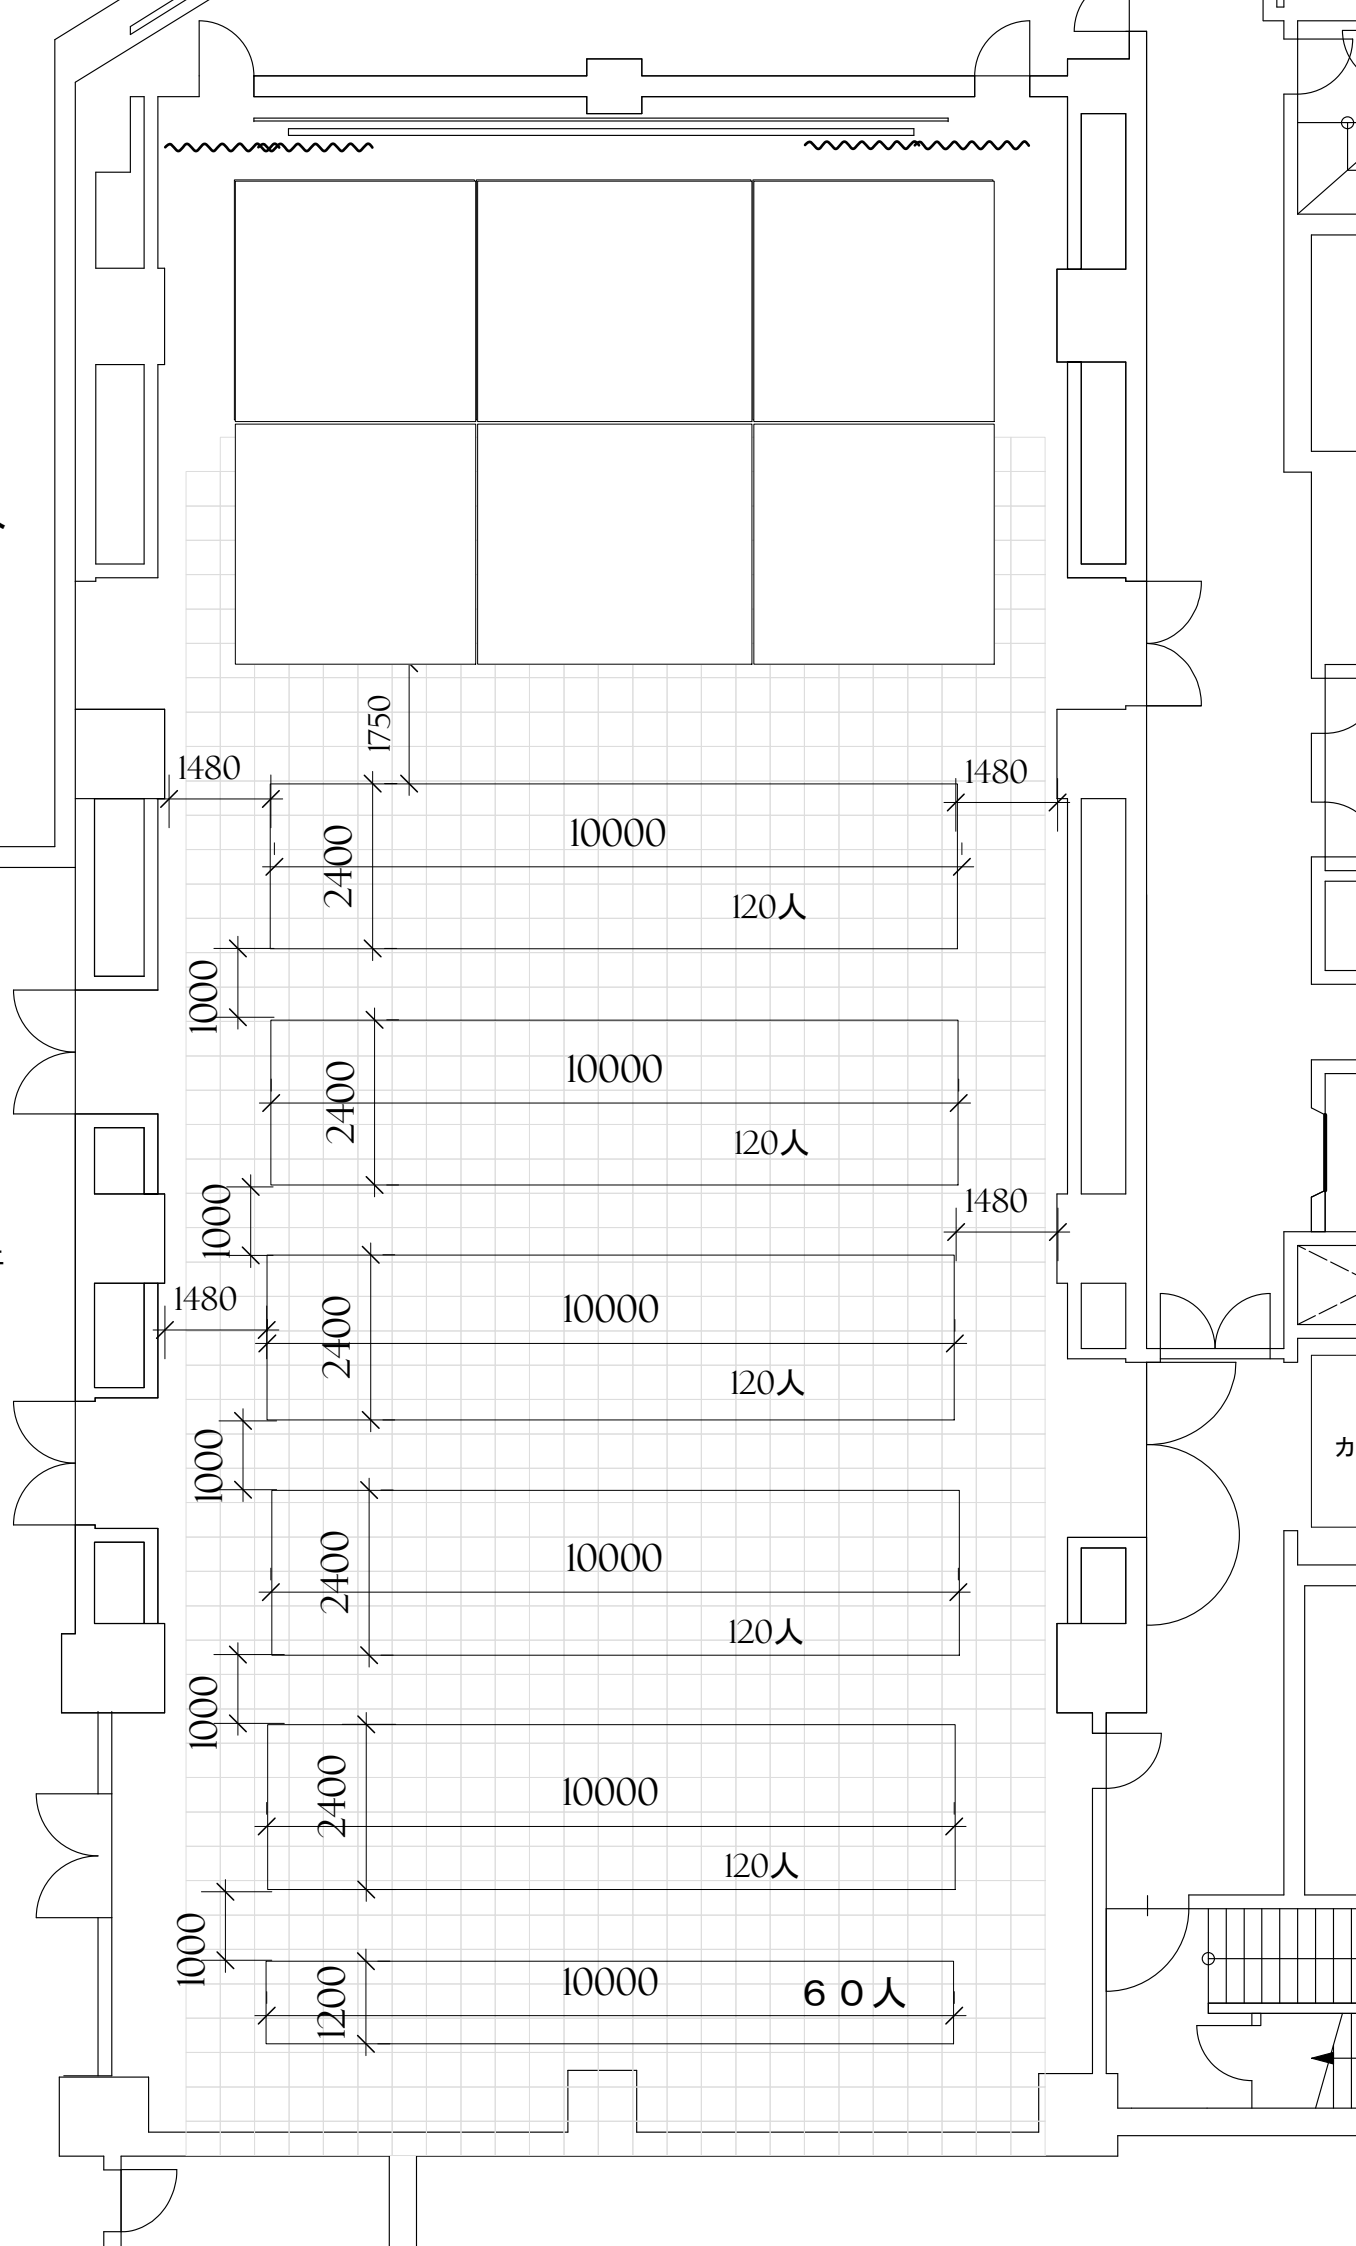

660人

ホワイエ

カ