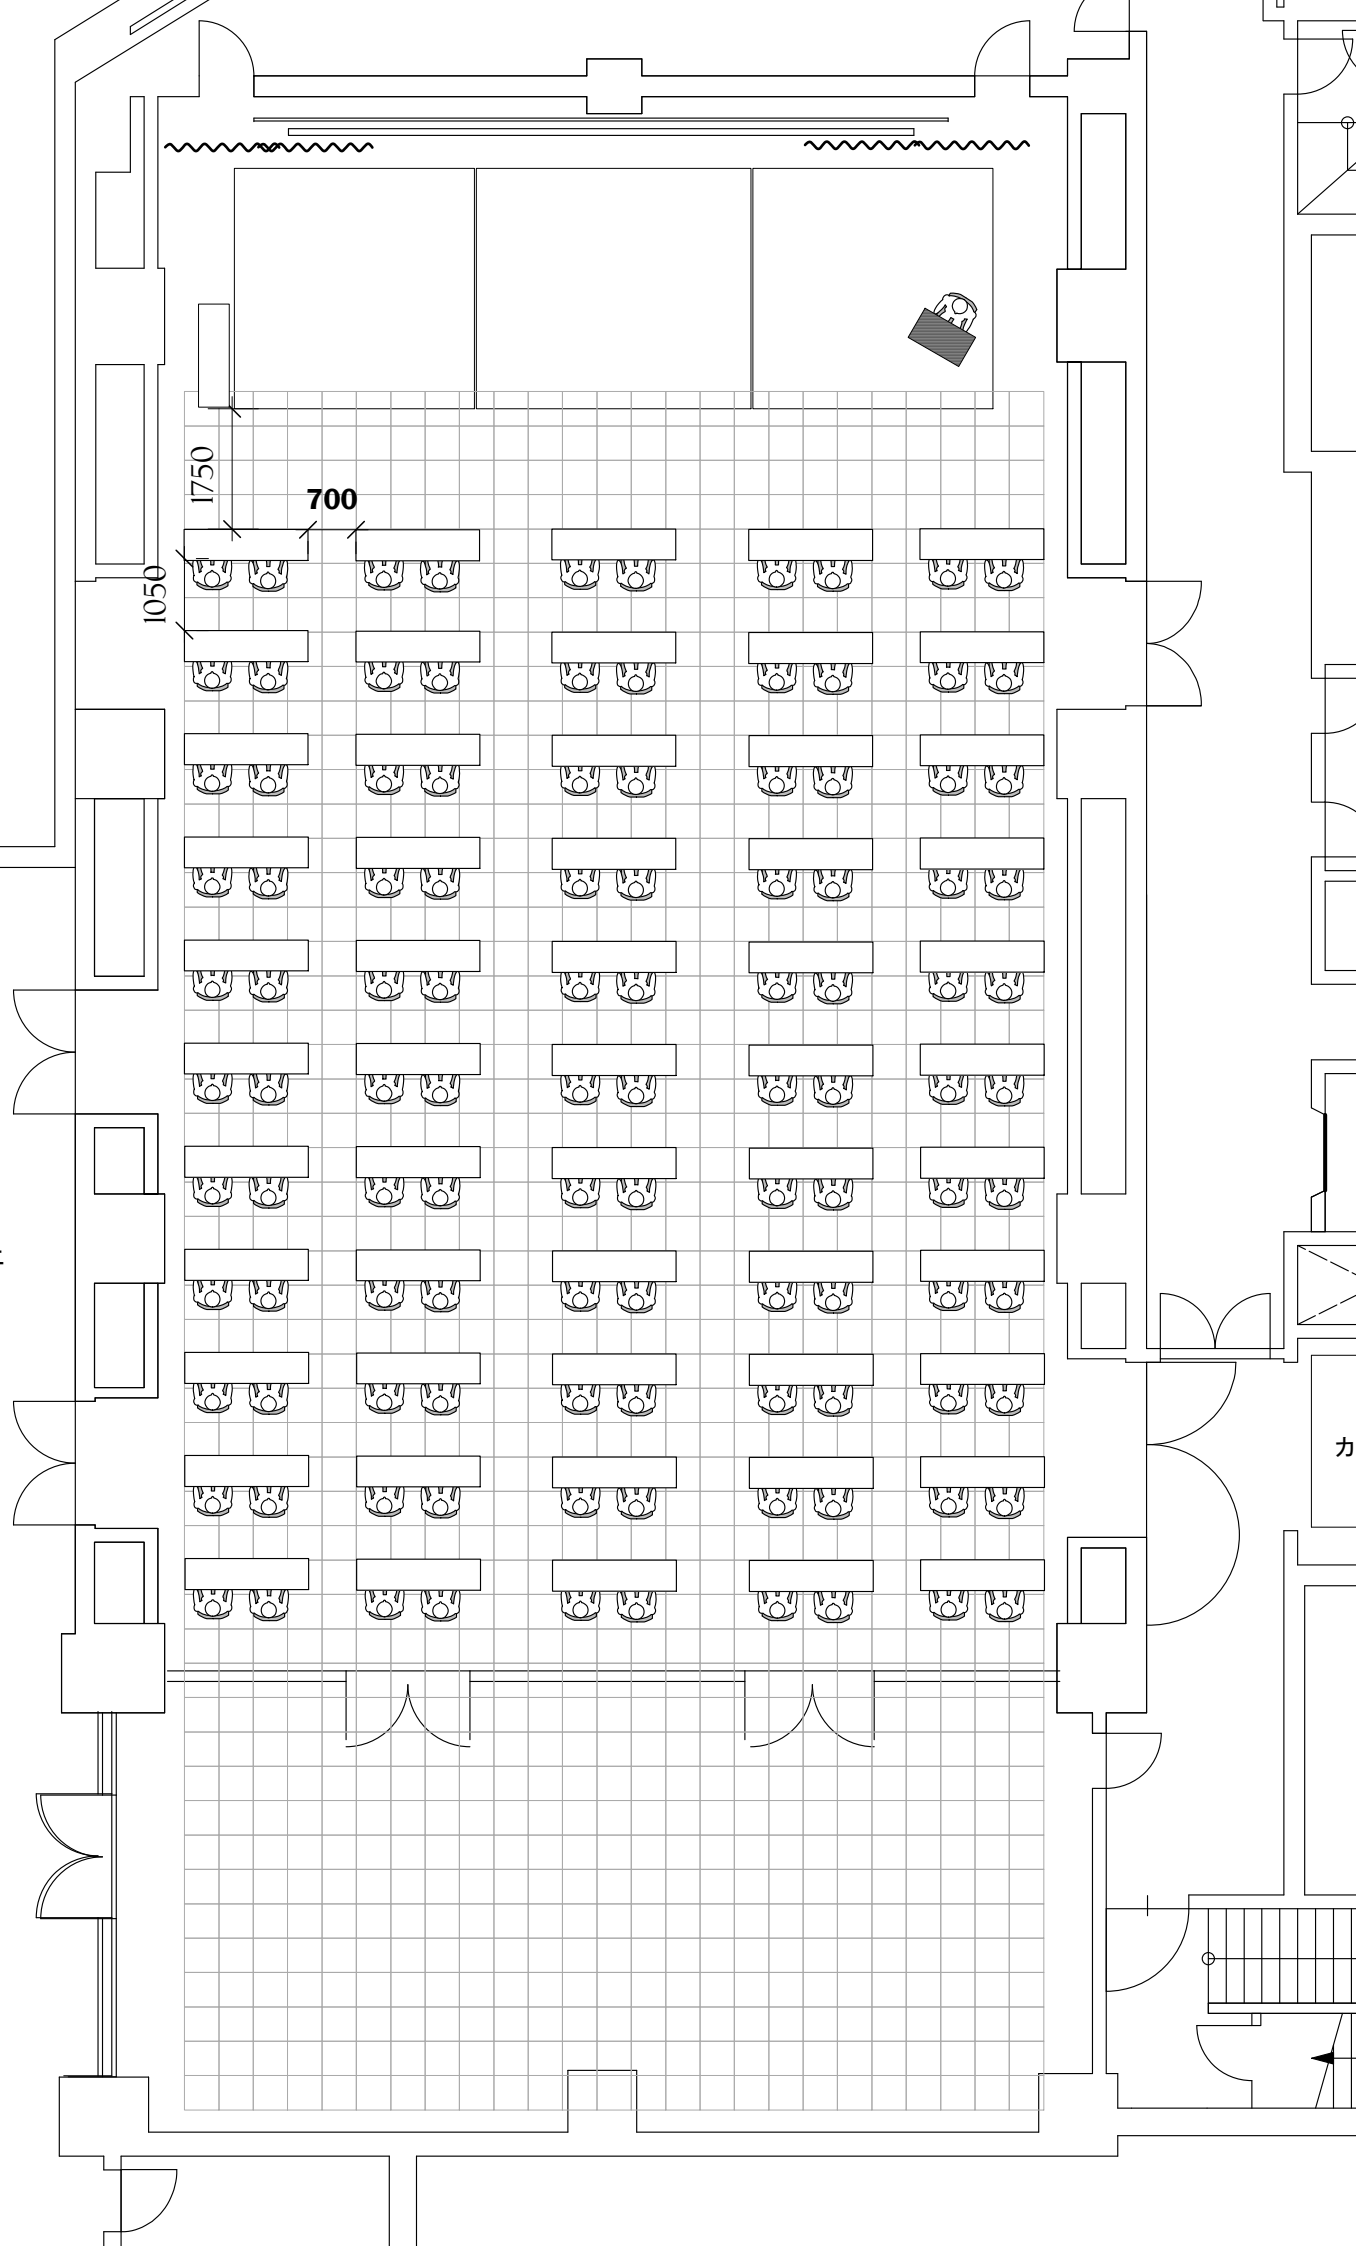

110席

ホワイエ

カ