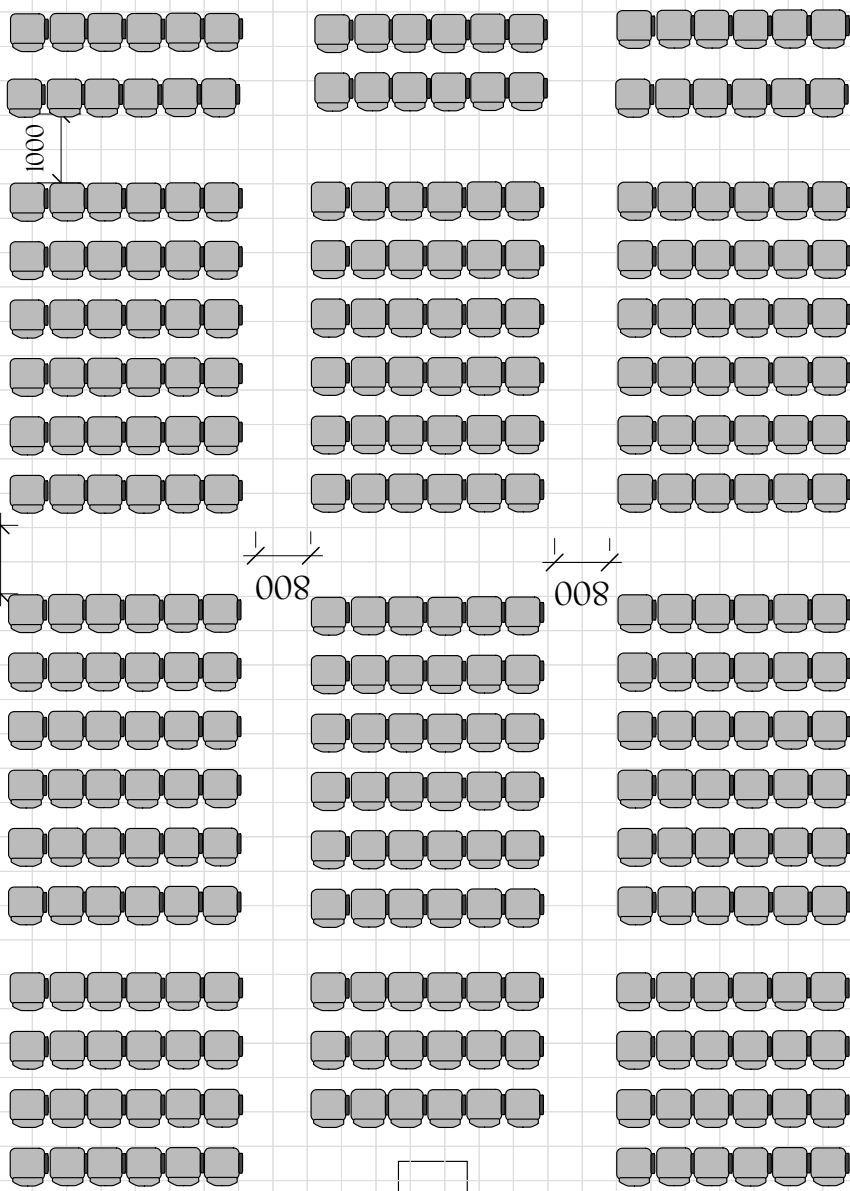

396席

ホワイエ

カ