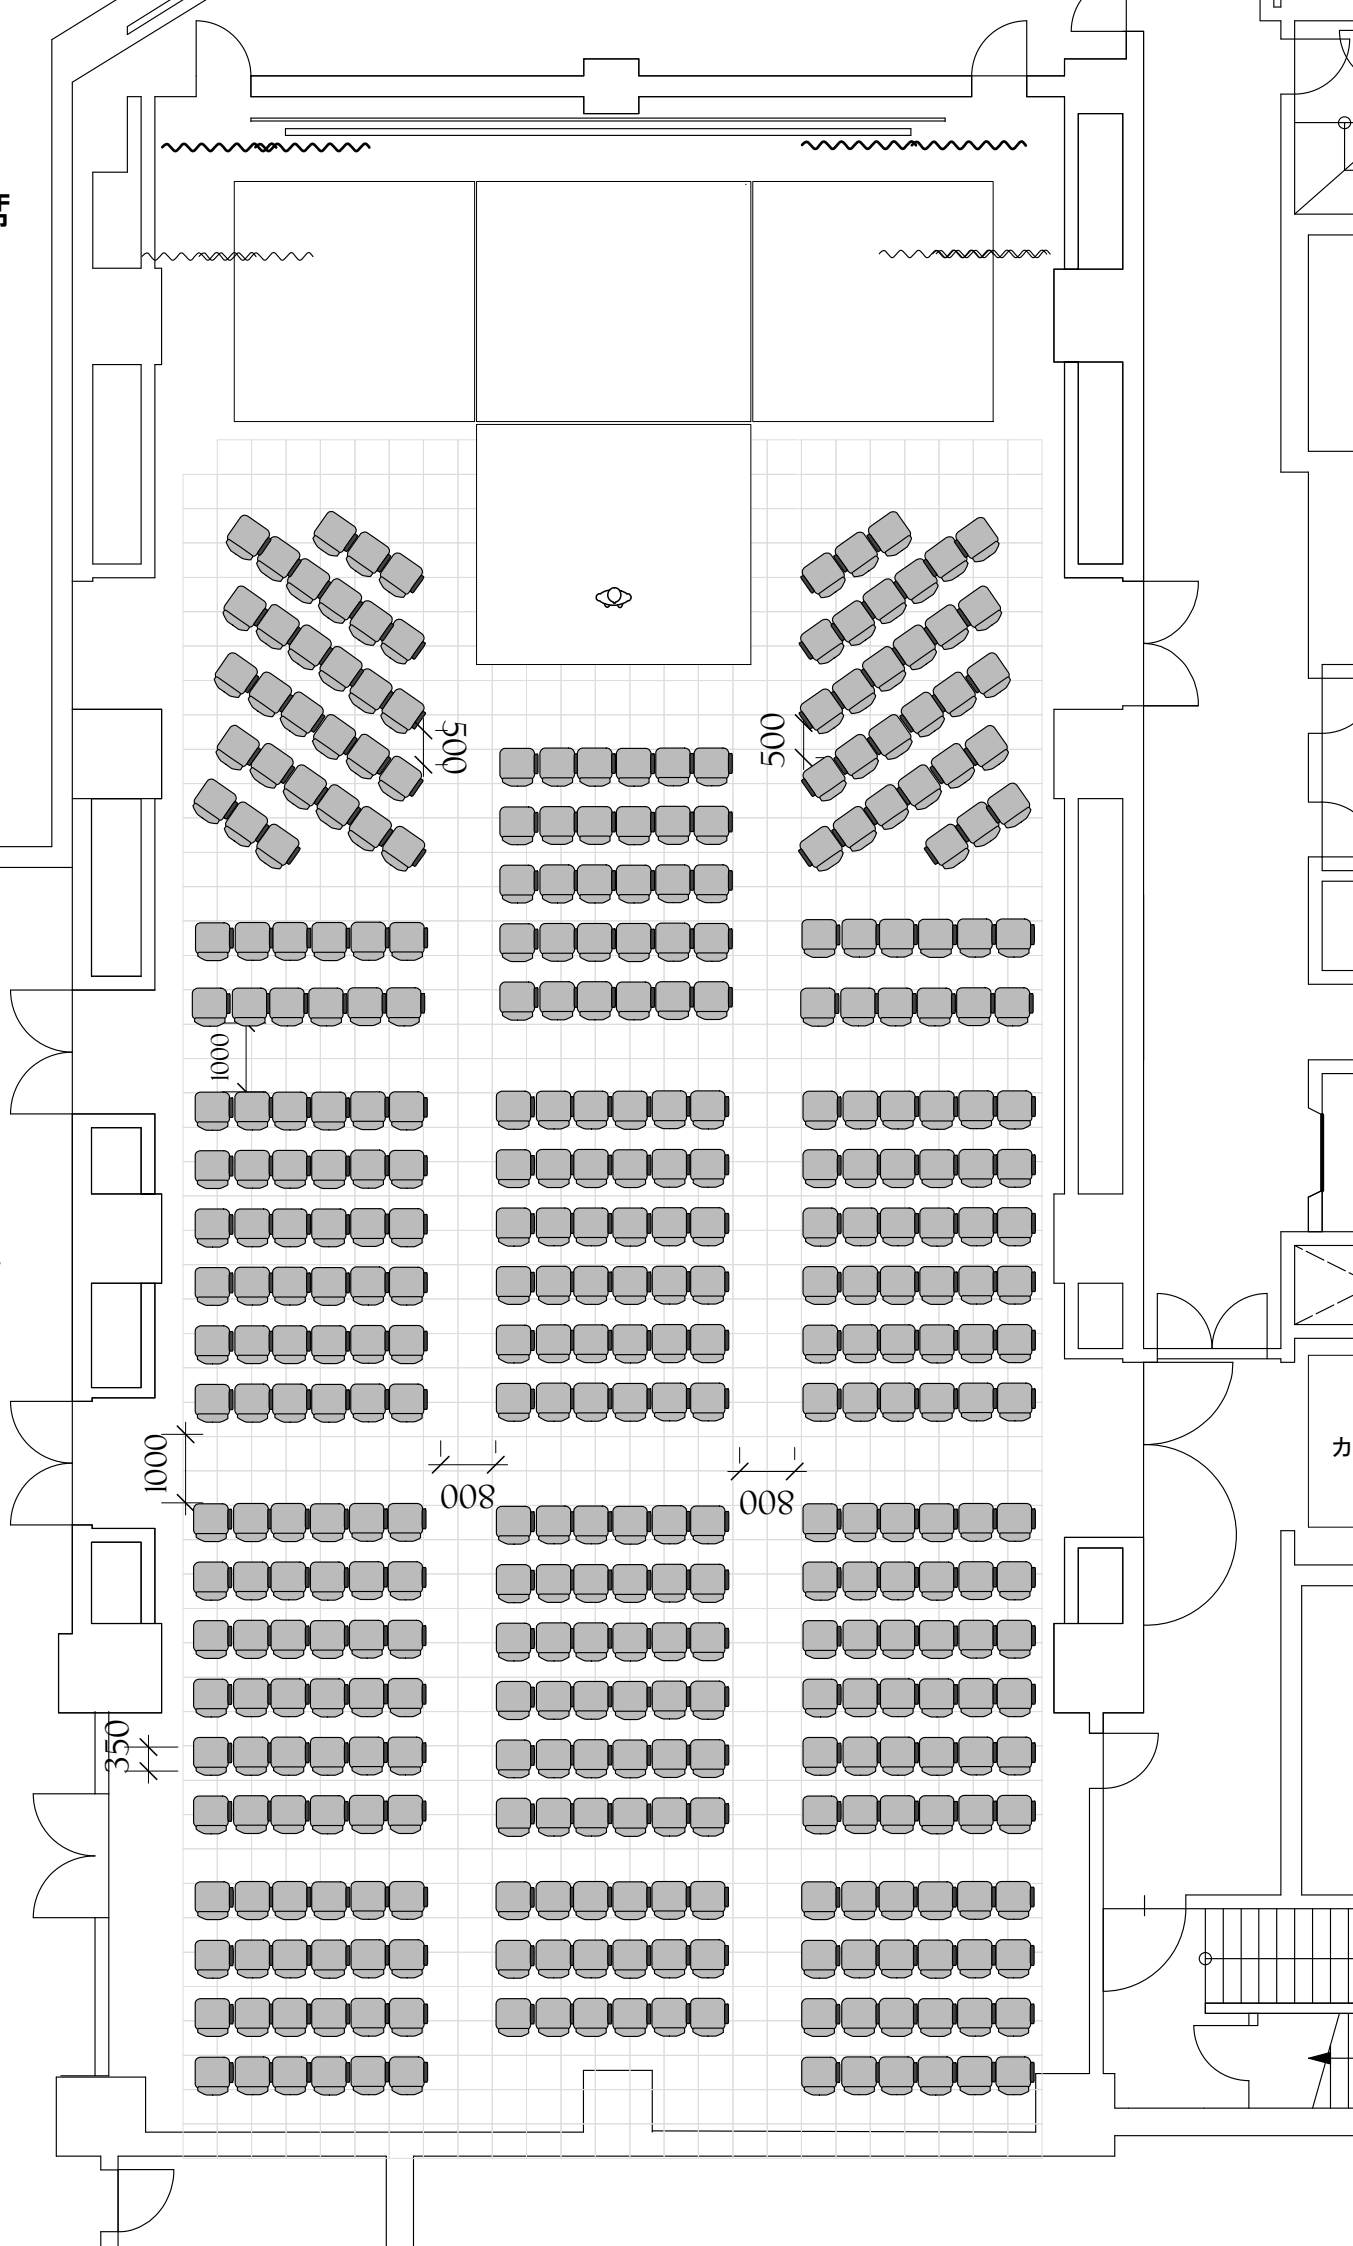

396席

ホワイエ

カ